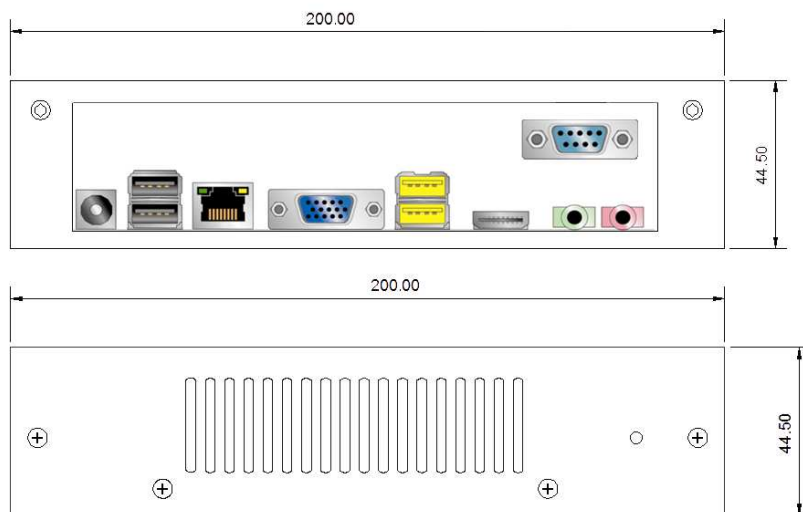

Dane techniczne:

Procesor	Rodzaj procesora	Intel® ATOM
	Częstotliwość	1.86Ghz
	Pamięć Cache L2	1Mb
	Chipset	Intel® NM10
Pamięć	Typ Pamięci RAM	DDR3 1066Mhz
	Ilość RAM	Od 2GB
Grafika	Kontroler graficzny	Intel® GMA 3650
	Pamięć	128MB
	Rodzaj wyjść Video	VGA, HDMI
	Maksymalna rozdzielczość	1920 x 1200
Połączenia Sieciowe	Rodzaj kontrolera	Intel® 82579L 1Gbit/s
	Interfejs	RJ45
Audio	Kontroler Audio	Realtek® ALC888S
	We/Wy	Wejście Mikrofonowe / Wyjście Głośnikowe
Nośnik Pamięci	Rodzaj	Zintegrowany dysk twardy SDD lub HDD
	Pojemność	Od 32GB
Zasilanie	Typ	DC 12V, 4.16A
	Maks. pobór prądu	40W
Gniazda I/O	Rodzaje połączeń	1 x HDMI
		1 x VGA
		2 x Audio
		1 x RJ45 LAN
		4 x USB 2.0/1.1
		1 x złącze zasilające 12v
		1 x COM (DB9)
Monitoring Sprzętowy	Typ kontroli	Monitoring temperatury systemowej
		Monitoring napięć zasilania
Wymiary	Wysokość	44,5mm
	Głębokość	200mm
	Szerokość	200mm
	Waga	1.65kg
Dane eksploatacyjne	Temperatura pracy	0°C – 35°C
	Wilgotność	0-90% , bez kondensacji
Montaż	Rozstaw otworów	Rack 1U(opcja), Montaż Ścienny(opcja)
Normy Europejskie	Rodzaj norm	CE ,Rohs

“GET-SOLID” Sp. z o.o.

Ul.Ks.J.Popiełuszki 6/63

35-328 Rzeszów

Tel. 888 208 231

www.get-solid.pl

biuro@get-solid.pl